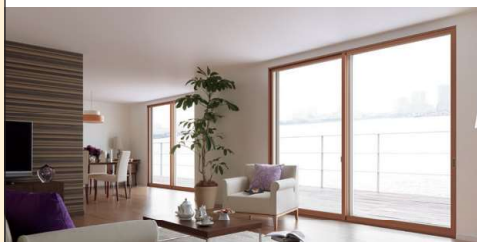

窓リフォーム

リビングルーム+寝室の窓性能向上で快適&省エネ性をアップ！

省エネ

快適

開口部の断熱改修

内窓設置 or 外窓交換

大 2箇所 42,000円

開口部の断熱改修